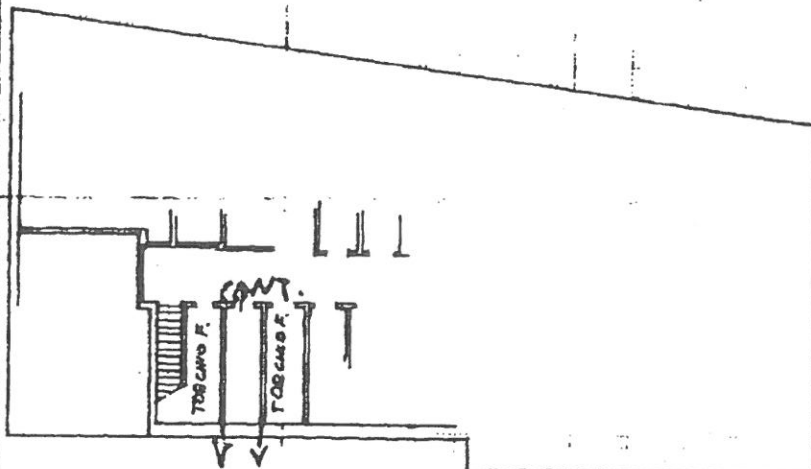

h=mt. 3.00 300

Strada del Lionetto

Piano cantine

h=mt. 3.00 300

cortile

ORIENTAM.

SCALA DI 1:1

Pianta Piano Terreno
h = mt. 3.50

" " " 9

ORIENTAMENT

SCALA DI 1:200