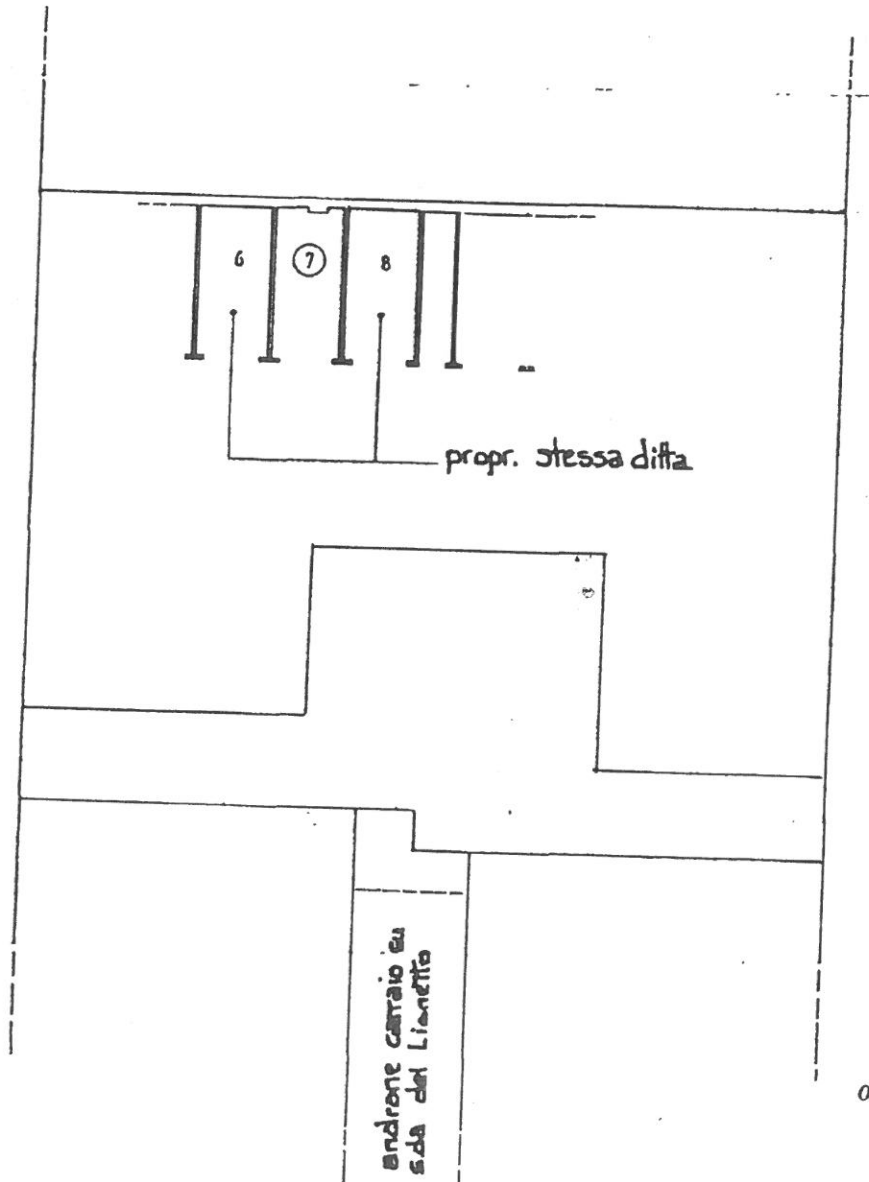

h=mt. 3.00 300

Strada del Lionetto

Piano cantine

h=mt. 3.00 300

cortile

ORIENTAM.

SCALA DI 1:1

Pianta Piano Terreno
h = mt. 3.50

" " " 9

ORIENTAMENT

SCALA DI 1:200