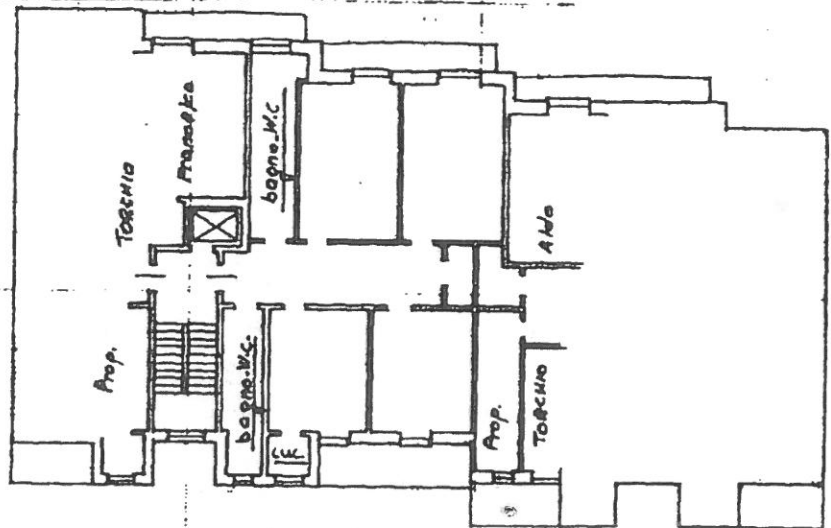

h=mt. 3.00 300

Strada del Lionetto

Piano cantine

h=mt. 3.00 300

cortile

ORIENTAM.

SCALA DI 1:1

Pianta Piano Terreno
h = mt. 3.50

" " " 9

ORIENTAMENT

SCALA DI 1:200